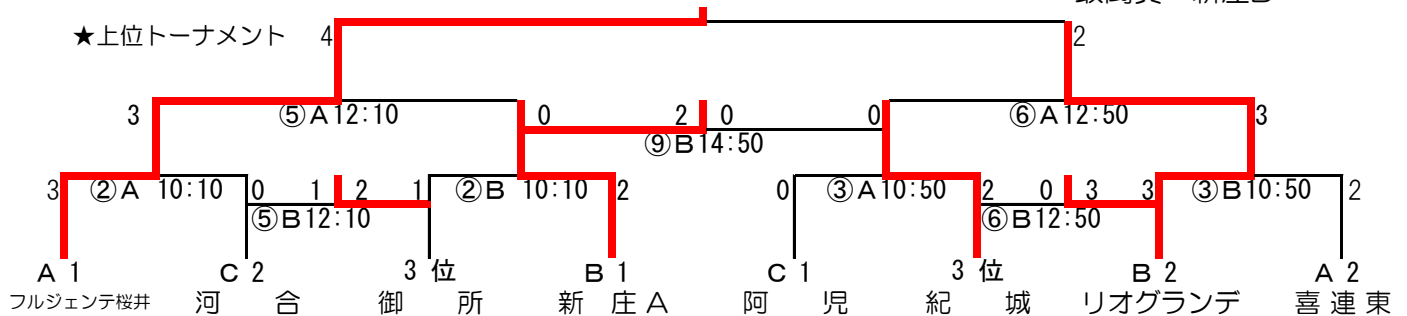

Cブロック	阿児	御所	河合	新庄B	勝点	得点	失点	得失	順位
阿児		○ 5-0	○ 3-1	○ 4-0	9	12	1	11	1
御所	● 0-5		● 2-3	○ 2-1	3	4	9	-5	3
河合	● 1-3	○ 3-2		○ 1-0	6	5	5	0	2
新庄B	● 0-4	● 1-2	● 0-1		0	1	7	-6	4

審判は両日、相互審判になっています。(左チーム→前半、右チーム→後半)

優勝 フルジェンテ桜井
 準優勝 リオグランデ
 第3位 新庄A
 敢闘賞 新庄B

《2日目》 令和元年8月25日(日)

フルジェンテ桜井

★上位トーナメント

3位グループ

順位	チーム名
1位	紀城
2位	御所
3位	すみだ

3位の場所は、各ブロック3位の内、上位2チームで抽選します。但し、同一ブロックのチームと当たらないように配慮いたします。

フレンドリーマッチ ⑧A14:10 【⑤B勝—⑥B勝】 ⑧B14:10 【⑤B負—⑥B負】
 御所 1-1 喜連東 河合 1-2 阿児