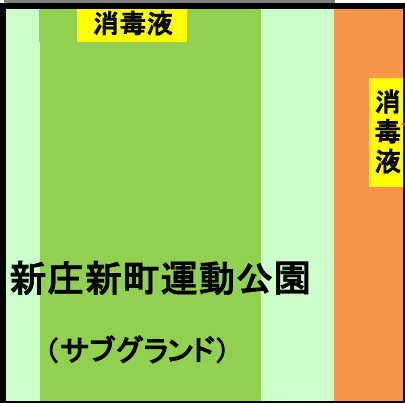

※道路は全面駐停車禁止です。

←至 高田

至 御所→

テニスコート

← 歩行経路

※注意事項

- 新型コロナウイルス**等感染症予防対策について
 - ・メインG中央入り口及びサブG入口に消毒用アルコールを設置いたします。
 - ・入場される方全員（指導者・選手・保護者等）歩行経路に従って入場し、**必ず両手を消毒**してから入場してください。

○駐車場について