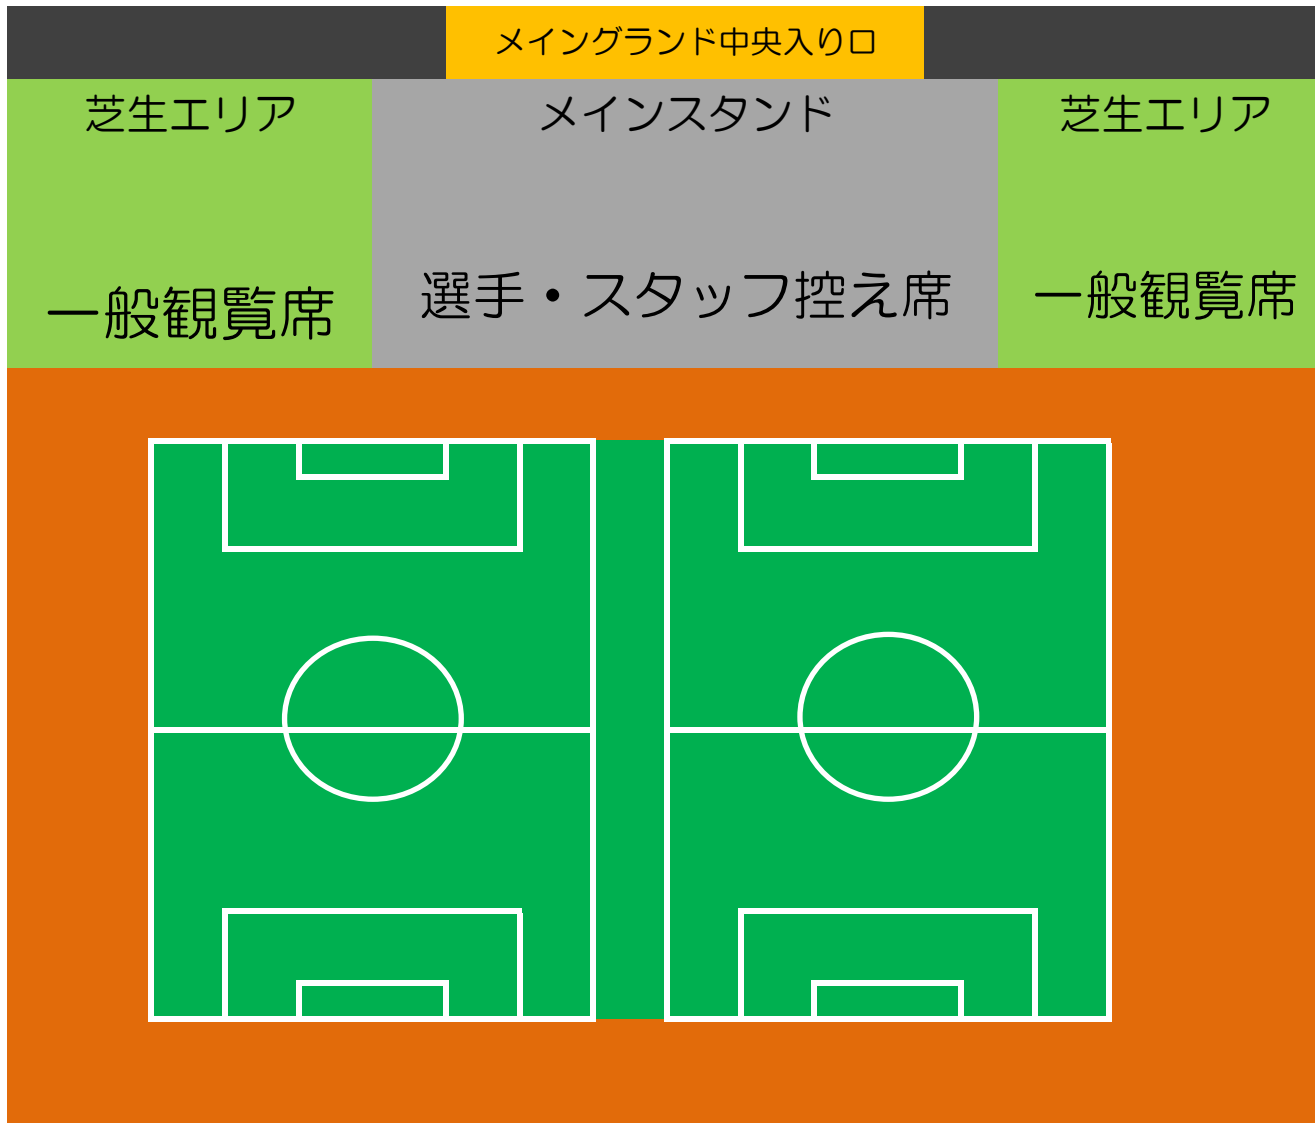

新庄第一健民グラウンド・コロナ対策観覧席

- 各チームの控所は、スタンド席のチームプレートで指定された場所をお願い致します。
- 各チームの控所は、選手及びチーム関係者のみでお願いします。(基本・保護者の立ち入り禁止)
- 保護者及び一般観戦者の方はメインスタンド両横の芝生エリアにてご観戦お願いいたします。
- 試合観戦中はもちろん、移動する際も含めてマスク着用のご協力お願いいたします。
- その他、会場運営役員・葛城新庄スタッフの指示に従ってください。何卒、ご理解とご協力をお願いいたします。